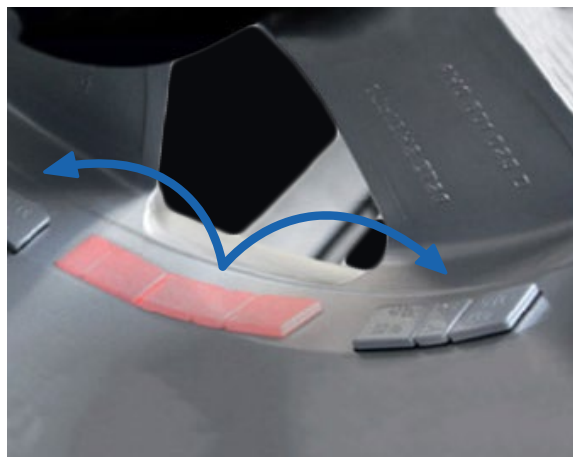

GEODYNA 7200S

Geodyna 7200S

EQUIPMENT
CONTRACTOR
LCI
7200S

Modalità peso ripartito

Questa funzione garantisce un bilanciamento accurato e una discreta dissimulazione del peso dietro i raggi, mantenendo l'estetica della ruota.

Inserimento semi-automatico dei dati

Dotato di un braccio di misurazione di facile utilizzo, questo sistema facilita l'inserimento dei dati grazie alla tecnologia di misurazione assistita del cerchio easyALU™.

Ghiera rapida di serraggio

Dispositivo di serraggio manuale facile da usare che consente il fissaggio sicuro della ruota all'albero dell'equilibratrice.

Monitor e touchpad integrato

Questo sistema è dotato di un monitor rialzato e di un touchpad integrato che forniscono un comodo controllo, ottimizzando il flusso di lavoro e semplificando il processo di equilibratura.

SMARTSONAR™

Questo sistema intelligente utilizza sensori sonar per rilevare automaticamente la larghezza del cerchio, eliminando la necessità di inserimento manuale e riducendo la possibilità di errori. Semplificando il processo, aumenta l'efficienza e la precisione.