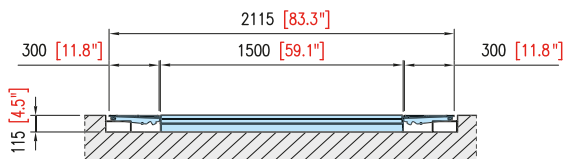

## SPECIFICHE TECNICHE

<b>Capacità</b>	3500 kg
<b>Alimentazione</b>	230-400 V/3/50 Hz 2.5 kW
<b>Pressione olio</b>	250 bar
<b>Quantità olio</b>	15 lt
<b>Peso</b>	850 kg
<b>Tempo di salita</b>	50 s

**Gruppo DEC s.r.l.**