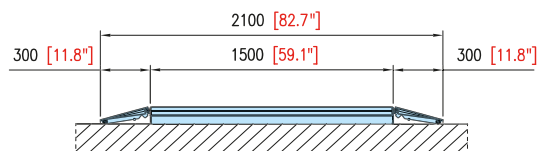

Pavimento

Incassato

SPECIFICHE TECNICHE

Capacità	3500 kg
Alimentazione	230-400 V/3/50 Hz 2.5 kW
Pressione olio	250 bar
Quantità olio	15 lt
Peso	850 kg
Tempo di salita	50 s