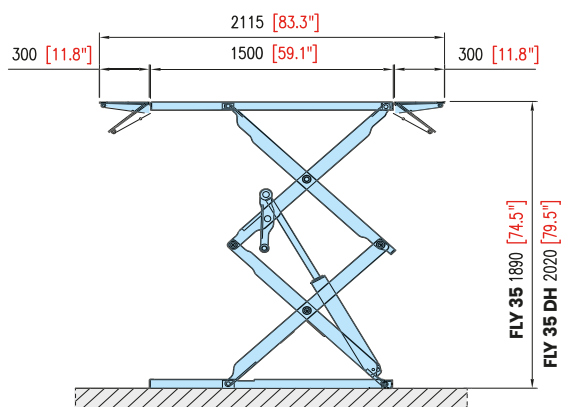

Pavimento

Incassato

SPECIFICHE TECNICHE

Capacità	3500 kg
Alimentazione	230-400 V/3/50 Hz 2.5 kW
Pressione olio	250 bar
Quantità olio	15 lt
Peso	850 kg
Tempo di salita	50 s