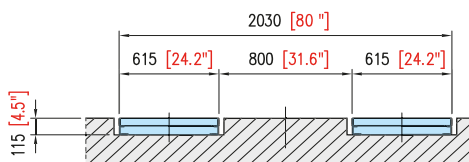

## SPECIFICHE TECNICHE

<b>Capacità</b>	3500 kg
<b>Alimentazione</b>	230-400 V/3/50 Hz 2.5 kW
<b>Pressione olio</b>	250 bar
<b>Quantità olio</b>	15 lt
<b>Peso</b>	850 kg
<b>Tempo di salita</b>	50 s

**Gruppo DEC s.r.l.**