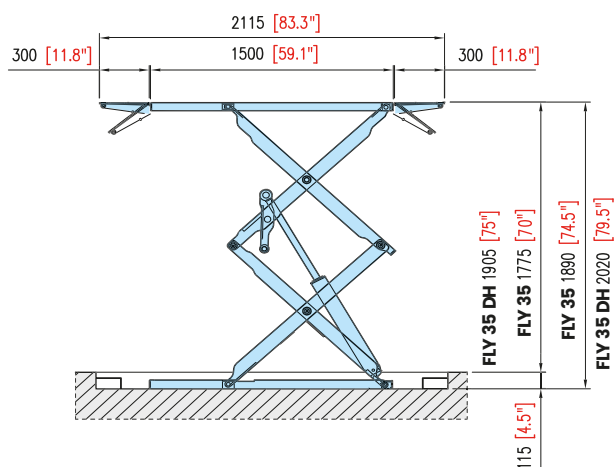

## SPECIFICHE TECNICHE

<b>Capacità</b>	3500 kg
<b>Alimentazione</b>	230-400 V/3/50 Hz 2.5 kW
<b>Pressione olio</b>	250 bar
<b>Quantità olio</b>	15 lt
<b>Peso</b>	850 kg
<b>Tempo di salita</b>	50 s

**Gruppo DEC s.r.l.**