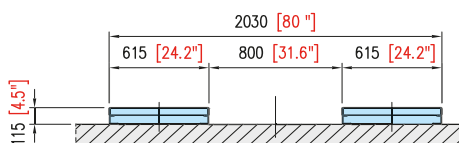

Pavimento

Incassato

SPECIFICHE TECNICHE

Capacità	3500 kg
Alimentazione	230-400 V/3/50 Hz 2.5 kW
Pressione olio	250 bar
Quantità olio	15 lt
Peso	850 kg
Tempo di salita	50 s